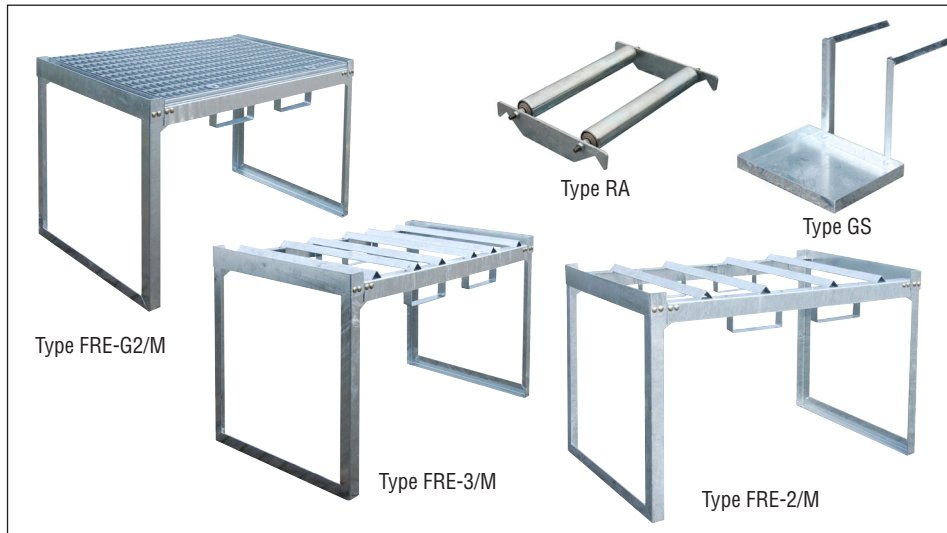

REKKEN VOOR VATEN EN KLEINE BLIKKEN TYPE FRE

Opslag van liggende 60 en 200 liters vaten en kleine blikken

Modulaire uitvoering, naar keuze bestaande uit:

- rek type FRE/M voor 60 of 200 liters vaten, met inrijdkokers, geschroefde uitvoering, vuurverzinkt, 2-voudig stapelbaar, bouwpakket met opbouw-instructies voor zelfmontage
- rek type FRE-G/M voor kleine blikken, met roosterbodem en inrijdkokers, vuurverzinkt, 2-voudig stapelbaar, bouwpakket met opbouw-instructies voor zelfmontage

Voorbeelden van combinaties

SET A:
Type 2031
+ FRE-2/M

SET B:
Type 2018
+ FRE-1/M
+ FRE-G1/M

SET C:
Type 2032 + FRE-2/M + GS + FRE-G2/M

SET D:
Type 2032 + FRE-2/M + GS + FRE-3/M

- kanhouder type GS
- draaisteun type RA voor het positioneren van 60 of 200 liter vaten, opsteekbaar
- opvangbak 1200 x 800 mm met/zonder rooster uit serie 2000
- opvangbak 1200 x 1200 mm met/zonder rooster uit serie 2000
- natuurlijk kunnen ook andere opvangbakken met afmetingen van 1200 x 800 mm en 1200 x 1200 mm ingezet worden, als b.v. de profielbak

U kunt met dit systeem uw rek individueel en naar eigen wensen samenstellen.

Type	max. aantal vaten x liters	maten (LxBxH) (ca. mm)	transportmaten (LxBxH) (ca. mm)	draagkracht (kg)	gewicht (kg) gelakt/verz.
vatenrek	FRE-1/M	1 x 200	910 x 790 x 780	785 x 780 x 200	500 -- / 25
blikkenrek	FRE-G1/M		910 x 790 x 780	785 x 780 x 200	500 -- / 35
opvangbak uit	Serie 2000		800 x 1200 x 360		
vatenrek	FRE-2/M	2 x 200	1310 x 800 x 780	1180 x 785 x 200	500 -- / 30
vatenrek	FRE-3/M	3 x 60	1310 x 800 x 780	1180 x 785 x 200	500 -- / 33
blikkenrek	FRE-G2/M		1310 x 800 x 780	1185 x 785 x 200	500 -- / 42
opvangbak uit	Serie 2000		1200 x 1200 x 285		
kanhouder	GS				
draaisteun	RA 60 of RA 200				