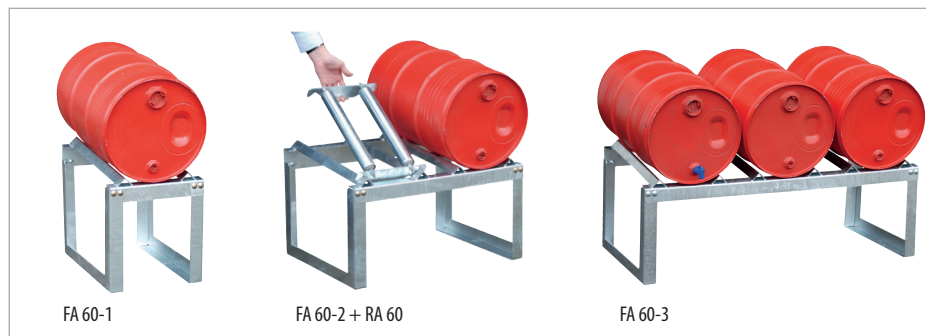

# OPTIES VOOR OPVANGBAKKEN/DEPOTS GEVAARLIJKE STOFFEN

FA 60-1

FA 60-2 + RA 60

FA 60-3

FA 200-1

FA 200-2 + RA 200

FP-2

GR-A

GR-B

GR-C

KAH-5

KAH-25  
met opvangbak KGW (pagina 87)KAH-60  
met opvangbak AW 60-2/M (pagina 89)

- **vatenrekken FA**, verzinkt, voor de liggende opslag en aftappen van 60 of 200 liter vaten, voor plaatsing op opvangbakken met rooster, levering als bouwpakket
- **draaisteunen RA**, verzinkt, en opsteekbaar, voor het draaien van 60 of 200 liter vaten, te plaatsen op vatenrekken type FA
- **vatenpallet FP-2**, verzinkt, voor de liggende opslag van 200 liter vaten, 5-voudig stapelbaar, max. vorktandbreedte 150 mm
- **blikkenrekken GR**, verzinkt, verschillende uitvoeringen, levering als bouwpakket
- **houder met spangordel** voor 1 of 2 vaten à 200 liter, voor
- **jerrycan schenkulp KAH**
  - ▶ eenvoudig en zonder inspanning jerrycans van 5 tot 60 liter inhoud aftappen
  - ▶ constructie van plaatstaal
  - ▶ voorbereid voor wandbevestiging
  - ▶ verzinkt