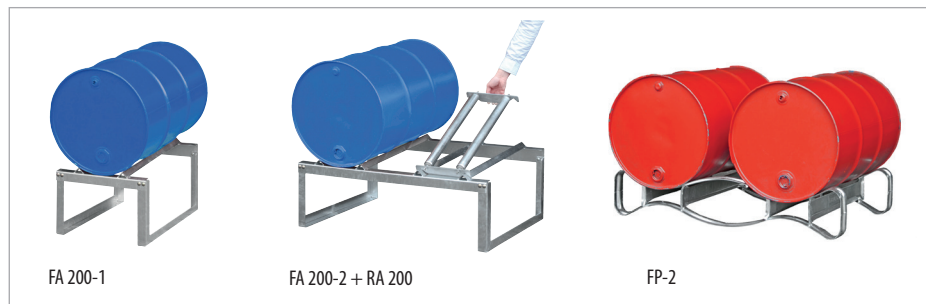

# OPTIES VOOR OPVANGBAKKEN/DEPOTS GEVAARLIJKE STOFFEN

FA 60-1

FA 60-2 + RA 60

FA 60-3

FA 200-1

FA 200-2 + RA 200

FP-2

GR-A

GR-B

GR-C

KAH-5

KAH-25  
met opvangbak KGW (pagina 87)KAH-60  
met opvangbak AW 60-2/M (pagina 89)

- **vatenrekken FA**, verzinkt, voor de liggende opslag en aftappen van 60 of 200 liter vaten, voor plaatsing op opvangbakken met rooster, levering als bouwpakket
- **draaisteunen RA**, verzinkt, en opsteekbaar, voor het draaien van 60 of 200 liter vaten, te plaatsen op vatenrekken type FA
- **vatenpallet FP-2**, verzinkt, voor de liggende opslag van 200 liter vaten, 5-voudig stapelbaar, max. vorktandbreedte 150 mm
- **blikkenrekken GR**, verzinkt, verschillende uitvoeringen, levering als bouwpakket
- **houder met spangordel** voor 1 of 2 vaten à 200 liter, voor
- **jerrycan schenkulp KAH**
  - ▶ eenvoudig en zonder inspanning jerrycans van 5 tot 60 liter inhoud aftappen
  - ▶ constructie van plaatstaal
  - ▶ voorbereid voor wandbevestiging
  - ▶ verzinkt