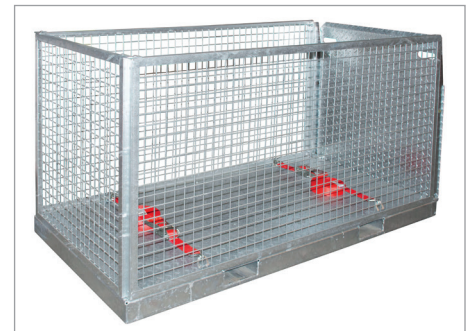

MATERIAAL TRANSPORT PALLET **TYPE MTP**

MTP met spanbanden (opties)

Voor het veilig opslaan, verladen en transporteren van goederen, bijv. transportmiddelen.

- stabiel frame, 3 zijdig met wanden van gaas
- met opklapbare oprijdplaat aan de voorzijde (bij MTP 3000 met gasveren)
- traanplaatbodem met inrijdkokers voor opname met heftruck
- 4 spanband-ogen

Opties

- spanband

MTP met spanbanden (opties)

Speciale uitvoeringen leverbaar

MTP

MTP

	binnenmaten (LxBxH) (mm)	buitenmaten (LxBxH) (mm)	draagkracht (kg)	gewicht (kg)
MTP 2000	1015 x 2060 x 1015	1085 x 2145 x 1120	1000	270
MTP 3000	1430 x 2060 x 1015	1500 x 2145 x 1120	1000	345