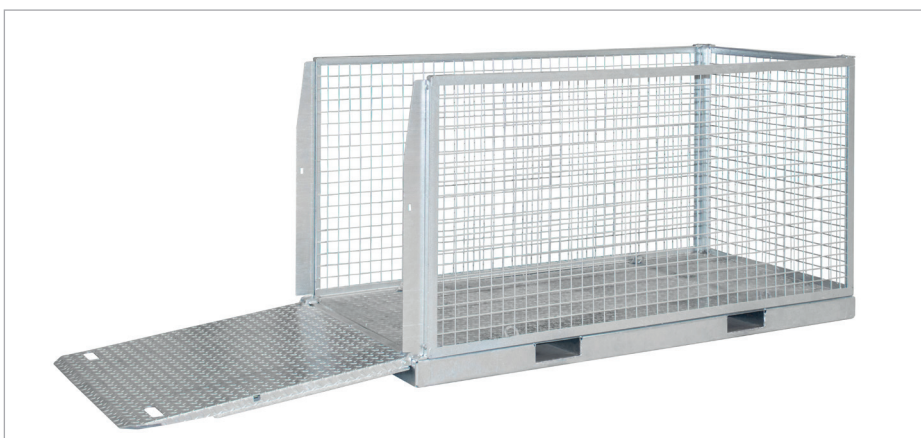

MATERIAAL TRANSPORT PALLET **TYPE MTP**

MTP met spanbanden (opties)

Voor het veilig opslaan, verladen en transporteren van goederen, bijv. transportmiddelen.

- stabiel frame, 3 zijdig met wanden van gaas
- met opklapbare oprijdplaat aan de voorzijde (bij MTP 3000 met gasveren)
- traanplaatbodem met inrijdkokers voor opname met heftruck
- 4 spanband-ogen

Opties

- spanband

MTP met spanbanden (opties)

Speciale uitvoeringen leverbaar

MTP

MTP

	binnenmaten (LxBxH) (mm)	buitenmaten (LxBxH) (mm)	draagkracht (kg)	gewicht (kg)
MTP 2000	1015 x 2060 x 1015	1085 x 2145 x 1120	1000	270
MTP 3000	1430 x 2060 x 1015	1500 x 2145 x 1120	1000	345