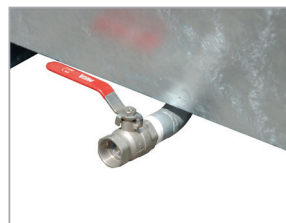

BENNES BASCULANTES GRILLAGES DE TYPE BSK-G

Bennes basculantes grillagés pour matériaux à faible densité tels que papiers, matières plastiques, bois et déchets verts

- Fond en tôle d'acier
- Parois en grillagées métallique, mailles 25 x 25 mm
- Basculement de toute hauteur par commande à câble

- Fond lisse (3 mm)
- Étanche à l'huile et à l'eau
- Déversement par palonnier par commande à câble depuis le siège du chariot élévateur
- Rempli, superposable sur 3 hauteurs

Versions

BSL

- Double-fond en tôle perforée et robinet de vidange du côté incliné

BSS

- Tamis et robinet de vidange 1" du côté incliné

En option:

- 2 roulettes pivotantes (dont 1 avec arrêtoir) et 2 roulettes fixes en polyamide Ø 180 mm, hauteur de construction 225 mm (non superposable)
- Couvercle galvanisé, en 2 parties ouvrant d'un côté (non superposable)
- Palonniers (voir page 25)

BSL

Double-fond en tôle perforée (BSL)

Tamis (BSS)

Robinet de vidange 1"

	Capacité env. en m ³	Dimensions (LxP*xH) en mm	Poids total admissible en kg	Poids en kg	
				laqué	galvanisé
BSL 30 / BSS 30	0,30	800 x 600 x 600	500	65 / 52	70 / 56
BSL 55 / BSS 55	0,55	1000 x 800 x 900	1000	95 / 85	102 / 92
BSL 70 / BSS 70	0,70	1200 x 800 x 900	1500	105 / 95	113 / 102
BSL 90 / BSS 90	0,90	1200 x 1000 x 900	2000	120 / 107	129 / 115
BSL 150 / BSS 150	1,50	1200 x 1500 x 1000	2000	180 / 164	194 / 176
BSL 200 / BSS 200	2,00	1200 x 2000 x 1000	2000	235 / 201	252 / 216